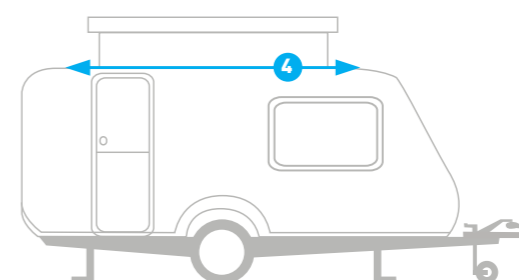

Voor hefdekaravans:

1. 4 Meet ook de lengte van de 'rechte' rail, dus meet de rail van einde bocht naar begin bocht.

4 = _____ cm

Wat Walker anders maakt...

1. 1 **Biesband:** de hele tent voorzien van sterk, waterafstotend biesband.
2. 2 **Vaste hoekstukken:** hoog opzetgemak en extra stabiliteit van het frame.
3. 3 **Spatrand en slikrand:** zwaar gelaagd pvc; sterk en onderhoudsvriendelijk.
4. 4 **YKK ritsen no 10:** sterke ritsen van hoge kwaliteit voor langdurig zorgeloos gebruik.
5. 5 **Aeroflap:** universeel passend voor aero-caravans.
6. 6 **Raamfolie:** Walker gebruikt zeer helder raamfolie.
7. 7 **Vario-afspanrubbers:** zeer eenvoudig te monteren en verwisselbaar.
8. 8 **Clips voor stormband:** handige clips voor montage van de Walker Easy-Lock stormbanden. Een Walker Easy-Lock stormbandenset is een accessoire.
9. 9 **Inclusief tochtstrook en wiel flap:** tegen meerprijs speciaal aangepast voor uw type caravan.
10. 10 **Aansluitdriehoek links en rechts:** tegen meerprijs te voorzien van een rits voor gebruik van het serviceluis.
11. 11 **Traprubbers op de hoeken:** voor groot opzetgemak en stabiliteit.
12. 12 **Easy-Setup blokjes inclusief:** speciale blokjes voor KNAUS en WILK leverbaar.
    - **Nederlands fabrikaat:** geproduceerd in het Brabantse Deurne.
    - **Stikgarens en kapnaden:** de sterkste stikgarens en uitvoering van kapnaden voor een lange levensduur.
    - **24 maanden garantie**

Inhoud

2. Jolax tentapijt
3. Walker Maatwerkservice
3. Voortenten
4. Concept 240 / 280 Easy-Door
6. Pioneer 240 All Season Easy-Door *
8. Fusion 240 Easy-Door *
10. Ellips 280
12. Allure 280
14. Atrium 300 Easy-Door
16. Palladium 350 Easy-Door
11. Voorzonluifels
18. Patio
20. Castel/Castel-Plus
21. Calypso/Calypso-Plus, Solair 4/1
22. Weekender 240 *
16. Speciale voortenten
24. Touring-Plus
26. T@B
27. Adria Action
28. Kip Kompakt, Kip Shelter
29. Kip Vision, Knaus Sport&Fun
22. Wintertent/Deeltent
30. Snow&Fun Plus
31. Maxi 300 & 380
32. Accessoires

* Ook mogelijk voor Eriba Feeling 380/425/430/442/450/470 en Trigano Silver 420/430

Maak uw Walker voortent of luifel helemaal compleet met JOLAX tentapijt!

TENTTAPIJT

-25% **TENT+TAPIJT = 25% korting op Jolax tentapijt** **aktie**

Voor seizoen 2018 heeft u de keuze uit 2 mooie dessins:

Wanneer u, direct bij aankoop van een nieuwe Walker voortent, luifel of uitbouw een Jolax tentapijt bestelt, ontvangt u op het Jolax tapijt een korting van maar liefst 25% op de verkoopprijs.

Jolax maten en prijzen (diepte 280 cm uitsluitend in antraciet verkrijgbaar!)

Type	250 cm diep		280 cm diep		300 cm diep		350 cm diep	
	tapijt €	tent+tapijt; tapijt €	tapijt €	tent+tapijt; tapijt €	tapijt €	tent+tapijt; tapijt €	tapijt €	tent+tapijt; tapijt €
780-810 = 440 cm	121,-	90,-	-	-	-	-	-	-
825-870 = 500 cm	133,-	99,-	146,-	109,-	155,-	116,-	198,-	148,-
885-930 = 560 cm	151,-	113,-	165,-	123,-	173,-	129,-	219,-	164,-
945-1020 = 620 cm	167,-	125,-	180,-	135,-	190,-	142,-	241,-	180,-
1035-1080 = 680 cm	175,-	131,-	198,-	148,-	211,-	158,-	260,-	195,-
1110-1160 = 740 cm	202,-	151,-	215,-	161,-	223,-	167,-	284,-	213,-

Jolax maten en prijzen speciale modellen