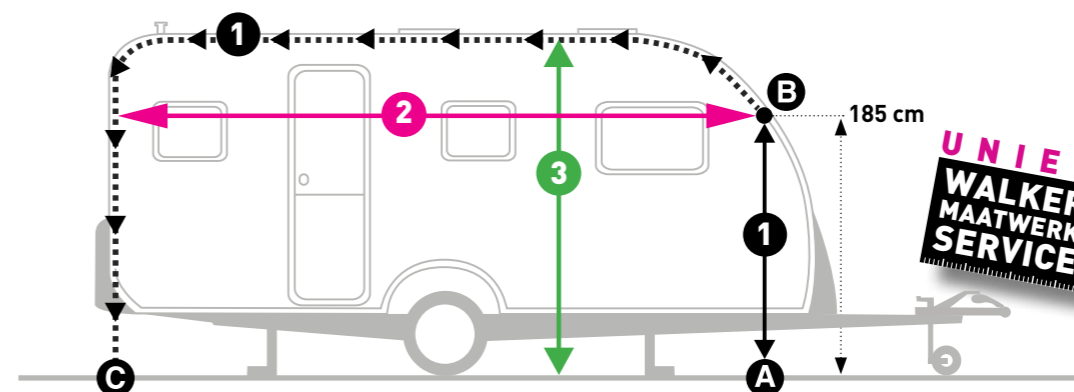

Hebt u een caravan ouder dan 10 jaar?

Bepaal dan zo de juiste omloopmaat van uw caravan:

- 1 - Zet eerst uw caravan op de uitdraaisteunen op een vlakke ondergrond.
 - Ga aan de voorkant vanaf de grond (A) 185 cm recht omhoog tot u de tentrail raakt (B).
 - Meet vanaf dat punt (B) verder door de tentrail tot op de grond aan de achterzijde (C).
 - De totale lengte van A → B → C is de **exacte Walker omloopmaat** van uw caravan. Kijk nu in deze brochure bij de gewenste tent in de Walker prijstabel welke omloopmaat hierbij past.
- 2 Meet de **breedte van de caravan op 185 cm hoogte**; de afstand van punt B horizontaal (NIET door de rail) tot aan de achterkant van de caravan op 185 cm hoogte.
- 3 Meet de **hoogte van de rail vanaf de grond**.
 - 1 (A → B → C) = _____ cm
 - 2 = _____ cm
 - 3 = _____ cm