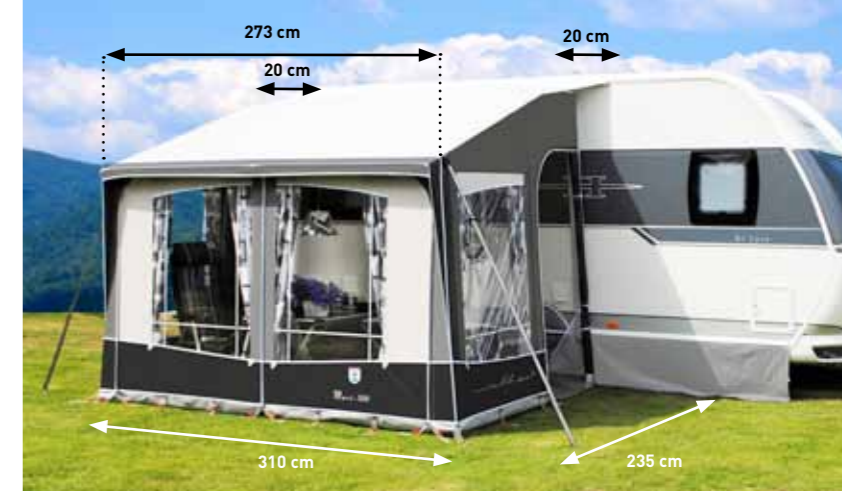

Snow&Fun Plus

De wintertent **Snow&Fun Plus** heeft een speciaal dak met een 'knik' erin. Hierdoor kunt u altijd de caravan-deur openen zonder uw tentdak te beschadigen.

De grondmaat is 240 cm breed en 180 cm diep waardoor u over meer comfort en leefruimte beschikt.

De **Snow&Fun Plus** heeft aan beide zijanten van het dak een afsluitbare ventilatie voor een goede luchtcirculatie. Een **optionele binnenhemel** verhoogt het leefklimaat. Snow&Fun Plus heeft aan **beide zijanten** een **ingang**. Als accessoire is een extra stokkenset verkrijgbaar, de **winterzekeringsset**, om een extra zware sneeuwlast te kunnen dragen.

Het gewicht is ca. 23 kg.

Specificaties

- **Diepte:** 180 cm
- **Breedte:** 240 cm
- **Dak:** zwaar gelaagd PVC
- **Wanden:** zwaar gelaagd PVC
- **Frame:** uitsluitend staal, Zinox 25 mm
- **Ventilatie:** aan beide zijanten boven bij het dak
- **Gewicht:** ca. 23kg
- **Easy-Setup blokjes:** inclusief!
- **Gordijnen, tochtstrook en wiel flap:** inclusief!
- **2 ingangen**
- **Gratis luxe haringtas**
- **24 maanden garantie**

Prijzen Snow&Fun Plus - Eriba Feeling, Eriba Touring, Trigano Silver, Bürstner Averso Plus en Bürstner Premio Plus

Adviesprijs €	AANBIEDING €
799,-	599,-

Walker prijzen 2018: Snow&Fun Plus

Type	Adviesprijs €	AANBIEDING €
Snow&Fun Plus	666,-	499,-
Winterzekeringsset staal	79,-	59,-
Binnenhemel	75,-	56,-
Easy-Lock stormbanden, 2-delig	-	19,95

Accessoires

- Easy-Lock stormbanden: 2-delig
- Winterzekeringsset staal
- Binnenhemel

Maxi 300 & 380

De deeltent **Maxi** is verkrijgbaar in 2 uitvoeringen: **Maxi 300** en **Maxi 380**.