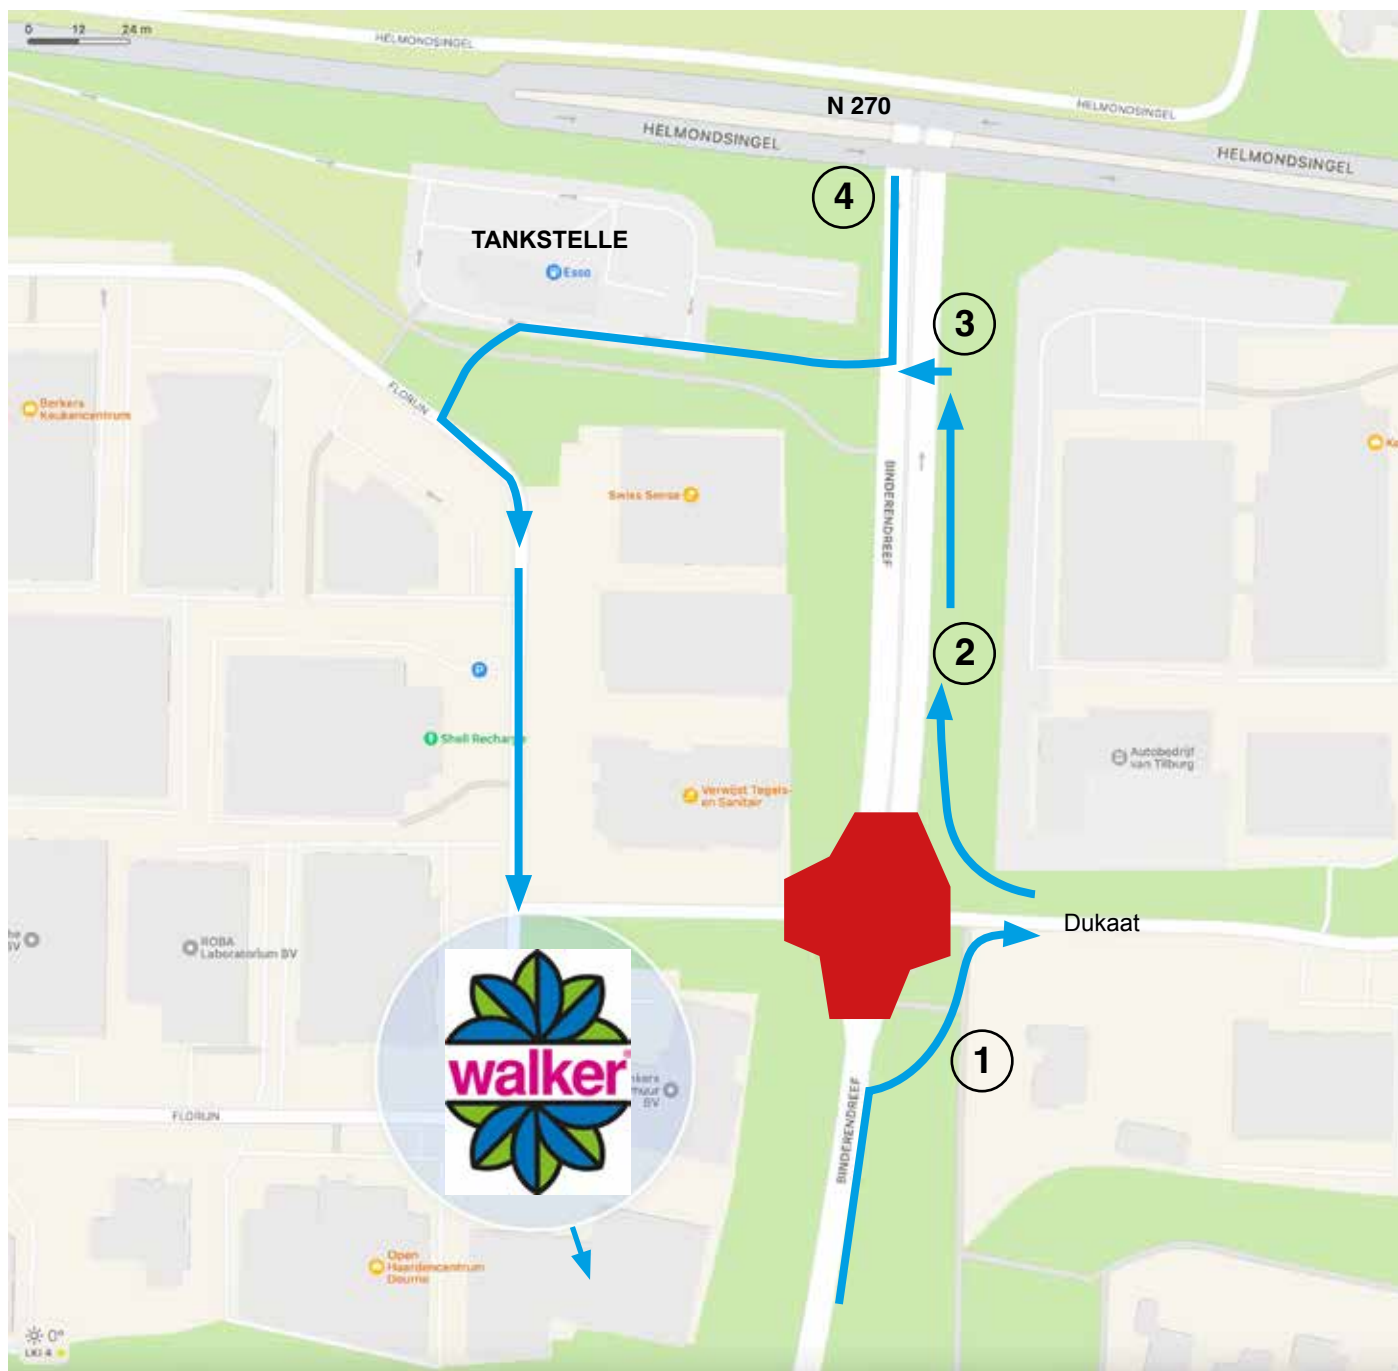

Aufgrund von Straßenarbeiten vom 8. bis 31. März wurde die Route vorübergehend zu Walker Campingstyle geändert

Von Helmond oder Venray über N270:

- Nehmen Sie die Ausfahrt Binderendreef (4)
- Biegen Sie nach der ESSO-Tankstelle rechts ab
- Folge den Richtungen

Von der Autobahn A67 nach Deurne:

- Nehmen Sie die Ausfahrt Binderendreef nach Dukaat (1)
- im Kreis fahren / den Anweisungen folgen
- Weiter zum Binderendreef (2)
- Biegen Sie an der Esso-Tankstelle links ab (3)
- Folge den Richtungen

Sie befinden sich jetzt auf der Florijn

Adresse Walker Campingstyle: Florijn 3, 5751 PC Deurne